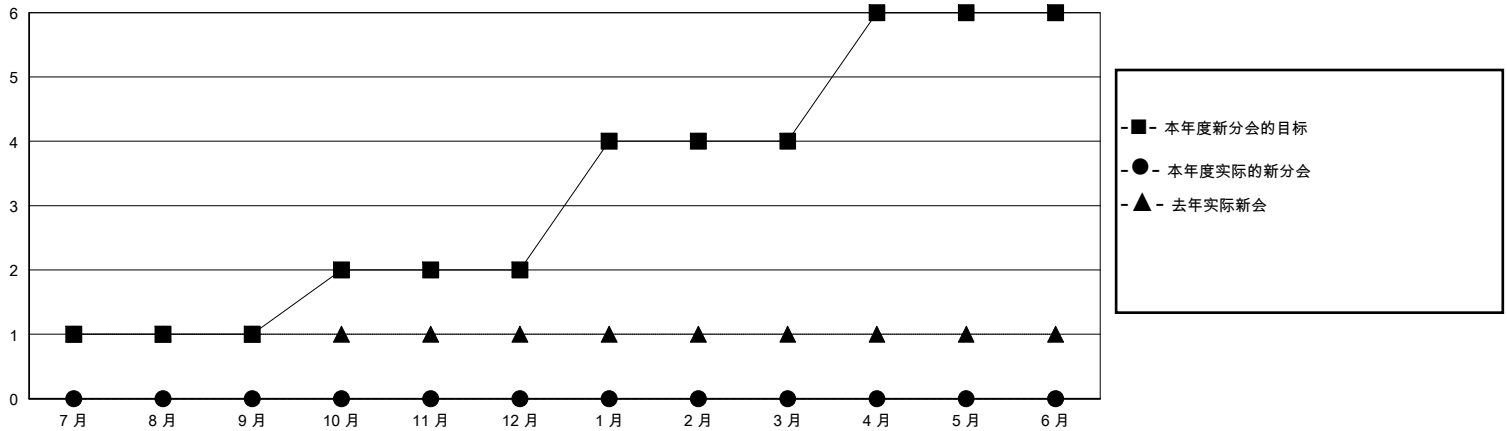

MONTHLY MEMBERSHIP PROGRESS REPORT

District 390

Results as of: 5/31/2020

GMT:

地点 CHINA

GMT宪章区

分会			
成果 2019-2020			
季	新分会目标	新会	会员流失的分会
7月/8月/9月	1	0	0
10月/11月/12月	1	0	0
1月/2月/3月	2	0	0
4月/5月/6月	2	0	0

位会员@每位须缴			
成果 2019-2020			
季	会员净增长目标	实际会员增长数	实际退会会员 (包括转会)
7月/8月/9月	30	14	8
10月/11月/12月	20	16	21
1月/2月/3月	80	6	6
4月/5月/6月	65	57	78

目标与实际新会累积

目标和实际会员累积

已取消的分会: 0	19 CLUBS OF 60 增添1位或以上的新会员	性别分布 男 1,025 (57.55%) 女 756 (42.45%)
放弃的会员 过世 1 分会已取消 0 其他 112 总计 113	点击这里取得累计会员数据	总计家庭单位会员数 177 支付减半会费的家庭会员 91