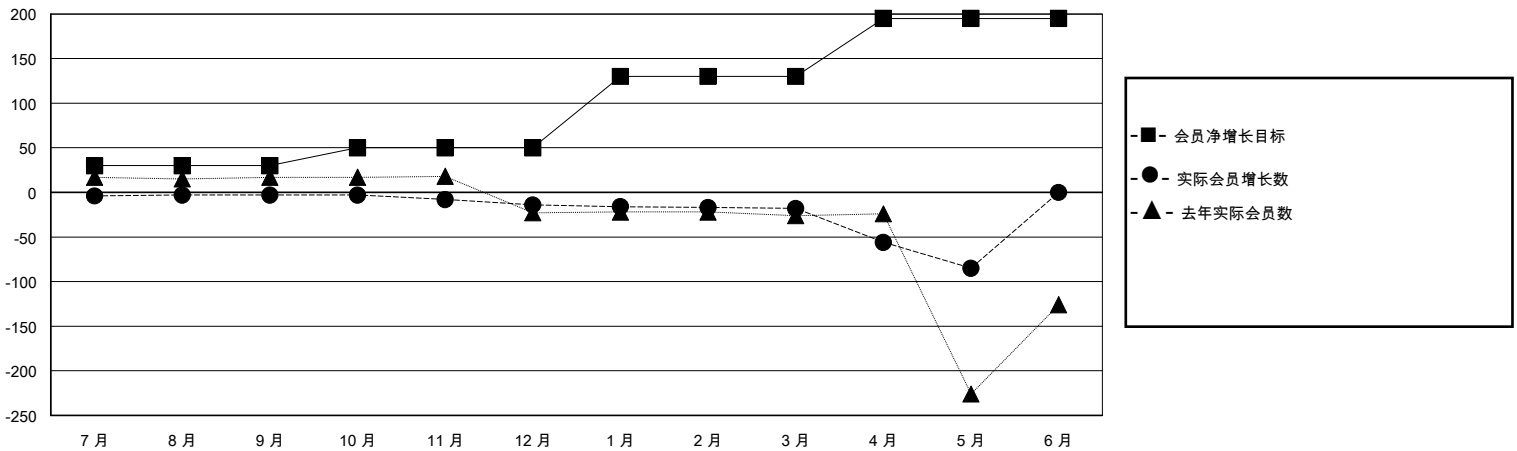

MONTHLY MEMBERSHIP PROGRESS REPORT

District 390

Results as of: 5/31/2020

GMT:

地点 CHINA

GMT宪章区

分会			
成果 2019-2020			
季	新分会目标	新会	会员流失的分会
7月/8月/9月	1	0	0
10月/11月/12月	1	0	0
1月/2月/3月	2	0	0
4月/5月/6月	2	0	0

位会员@每位须缴			
成果 2019-2020			
季	会员净增长目标	实际会员增长数	实际退会会员 (包括转会)
7月/8月/9月	30	14	8
10月/11月/12月	20	16	21
1月/2月/3月	80	6	6
4月/5月/6月	65	57	78

目标与实际新会累积

目标和实际会员累积

已取消的分会: 0	19 CLUBS OF 60 增添1位或以上的新会员	性别分布 男 1,025 (57.55%) 女 756 (42.45%)
放弃的会员 过世 1 分会已取消 0 其他 112 总计 113	点击这里取得累计会员数据	总计家庭单位会员数 177 支付减半会费的家庭会员 91